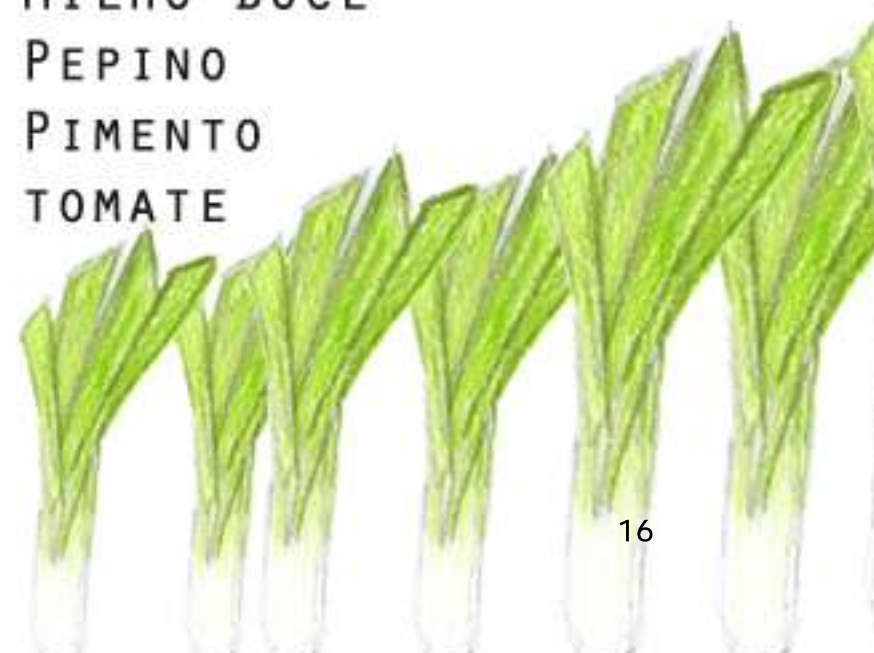

CALENDÁRIO DE FRUTAS

AMEIXA
AMORA
ANANÁS
BANANA
FIGO
FRAMBOESA
LIMÃO
MAÇÃ
MORANGO
MELANCIA
MELÃO
PÊRA
PÊSSEGO
UVA